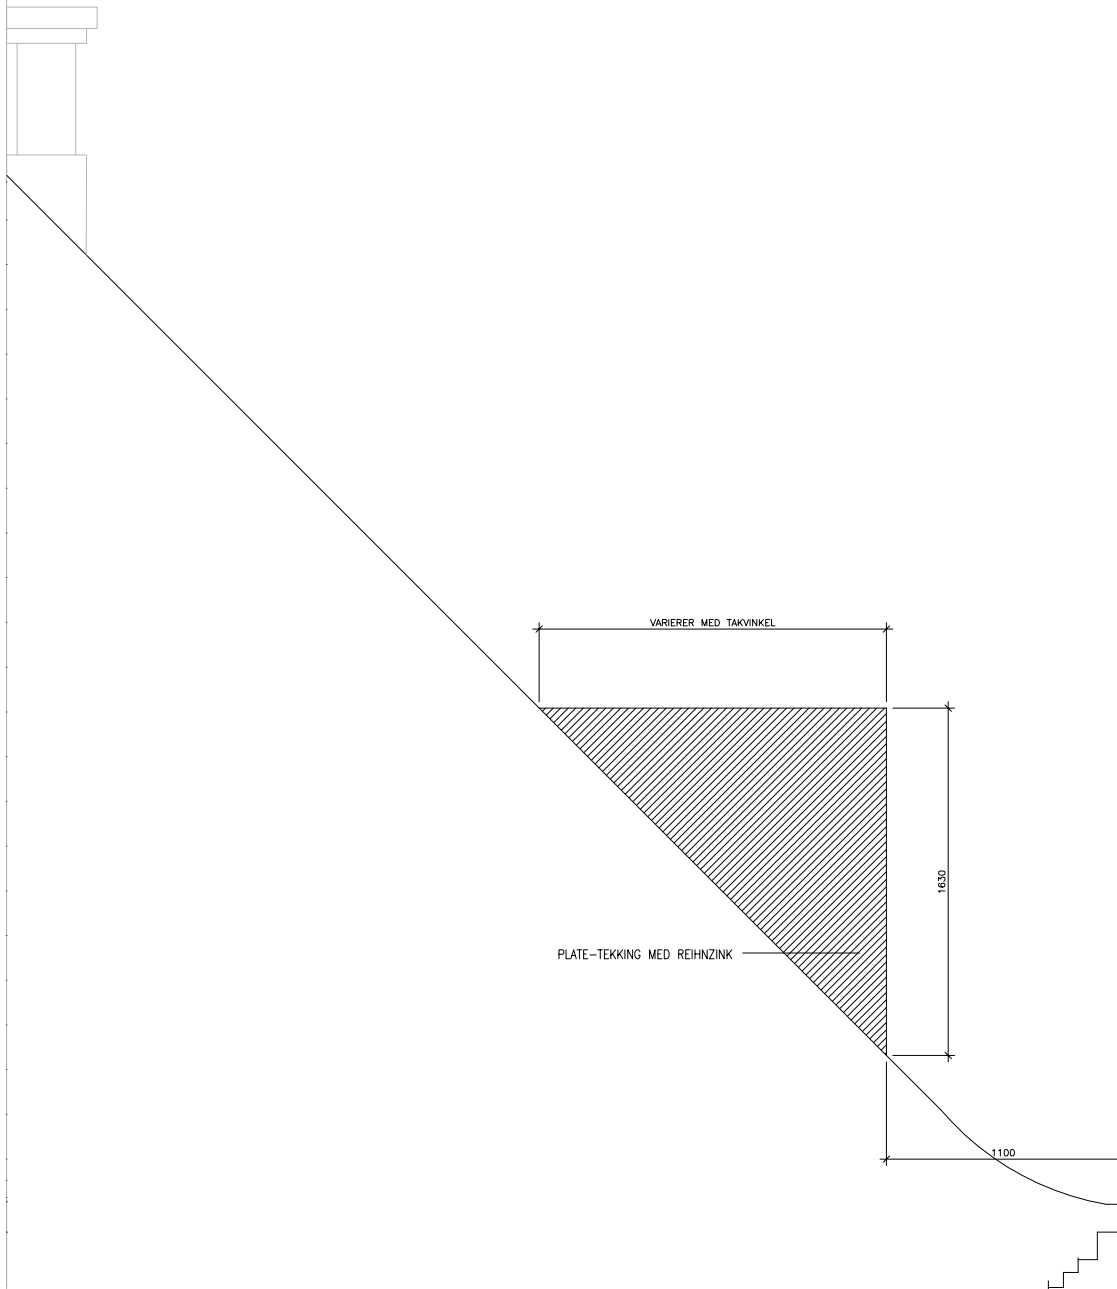

05.05.2016

1M

VEDLEGG E31

VØIENTUNET BORETTSLAG

TAKARK DETALJ 1:35

REDE ARKITEKTER AS / post@redearkitekter.no

VIZIJA KUPNEGA PLOŠČA

VIZIJA KUPNEGA PLOŠČA