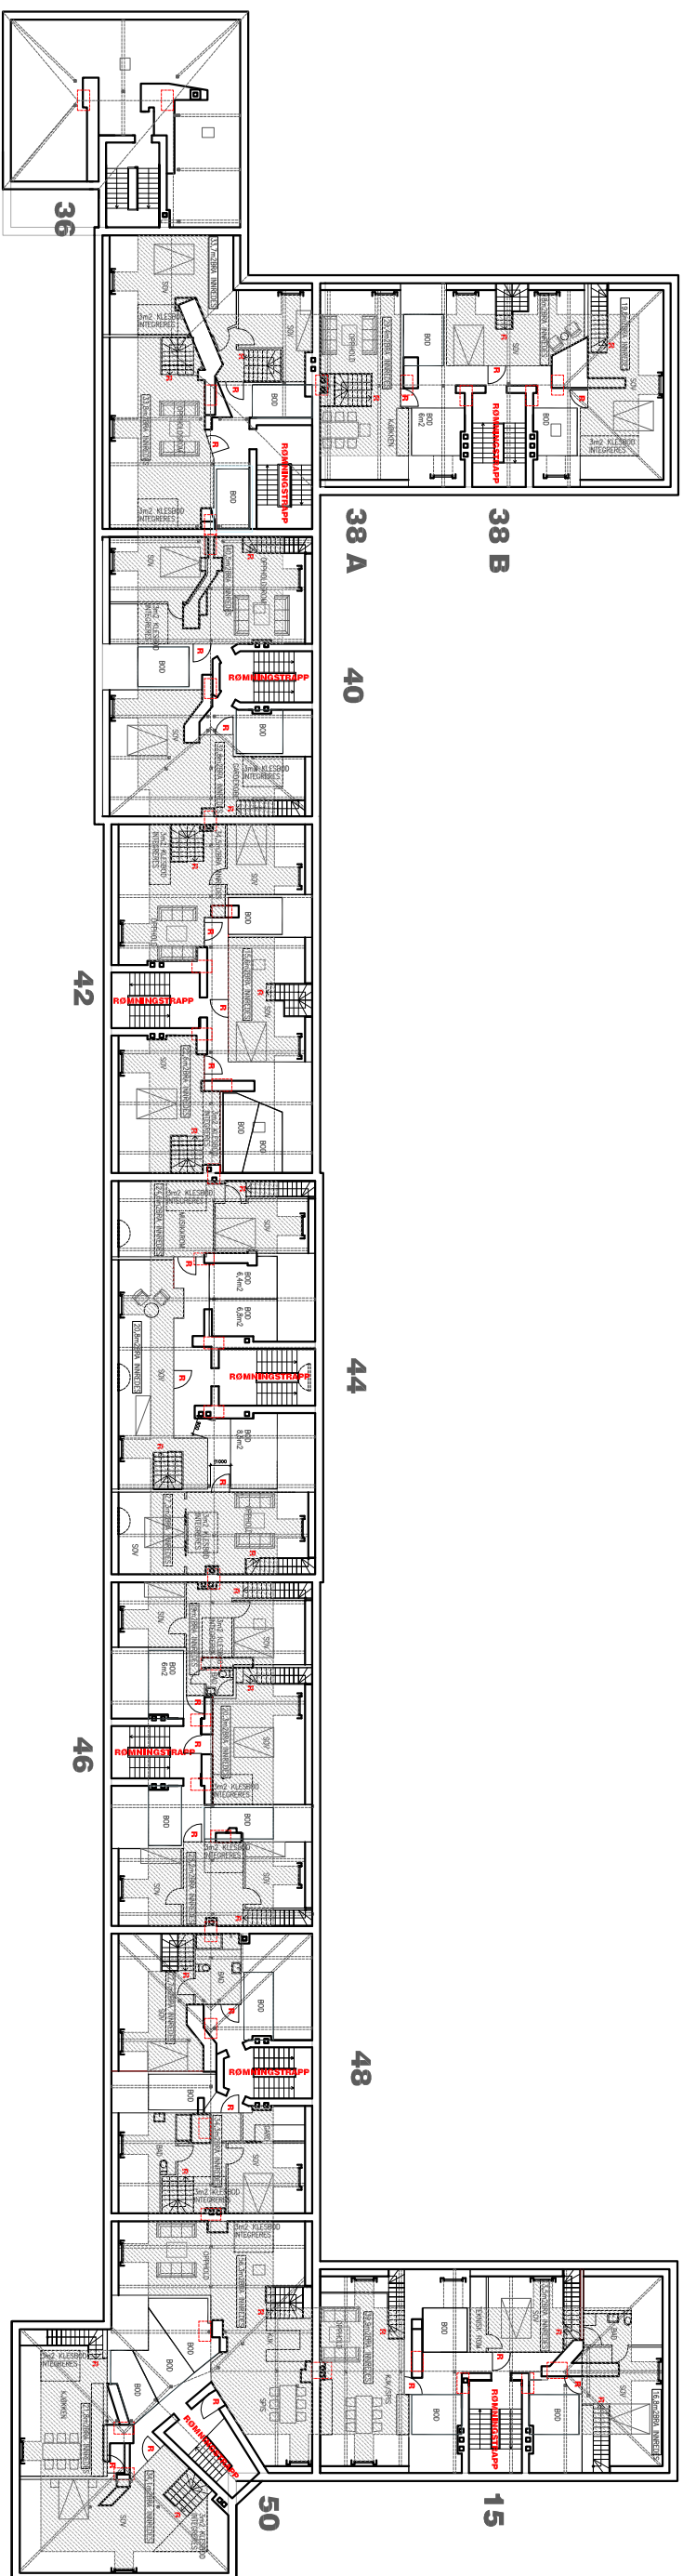

05.05.2016

1M

VEDLEGG E31

VØIENTUNET BORETTSLAG

TAKARK DETALJ 1:35

REDE ARKITEKTER AS / post@redearkitekter.no

VIZIJA KUPNEGA PLOŠČA

VIZIJA KUPNEGA PLOŠČA